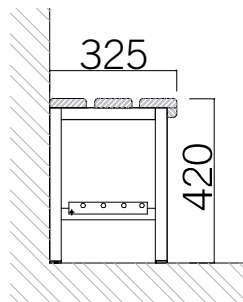

Garderobesitzbänke einseitig / doppelseitig

freistehend mit Bodengleiter

Modell EDAK 3575/3525

Maße

Tiefe 400/780 mm, Steher,
Oberkante HS 1550 mm VS 1400 mm.

Ausführung

Konsolen aus Formrohr, maschinell
geschnitten und bis auf Anschluss- und
Ergänzungsteile zu einem Stück ver-
schweißt. Ergänzungsteile mit Konsole
vernietet bzw. verschraubt.

Oberfläche

kunststoffpulverbeschichtet,
Farbe RAL nach Wahl.

Sitzfläche

aus 3 Sitzlatten, die vordere als Winkellat-
te ausgeführt, inkl. Rückenlehne aus ged.
Buche, Stärke ca. 25 mm,
geschliffen und lackiert.

Schuhrost

aus Alu Rundrohr klappbar.

Hakentraverse

aus Aluminium mit Hut- & Mantelhaken
Alu natur eloxiert.
Abstand 200 mm, Rückenlehne und Ha-
kenleiste auf Sitzbanksteher montiert.

Modell E 2540

Modell	Hakenleiste			Gestell	
	E 55J	R 55S	R 40S	FR 30/30	Rohr R38
E 3575 einseitig	■	■	■	■	■
E 3525 doppelseitig	■	■	■	■	■
E 2540				■	■